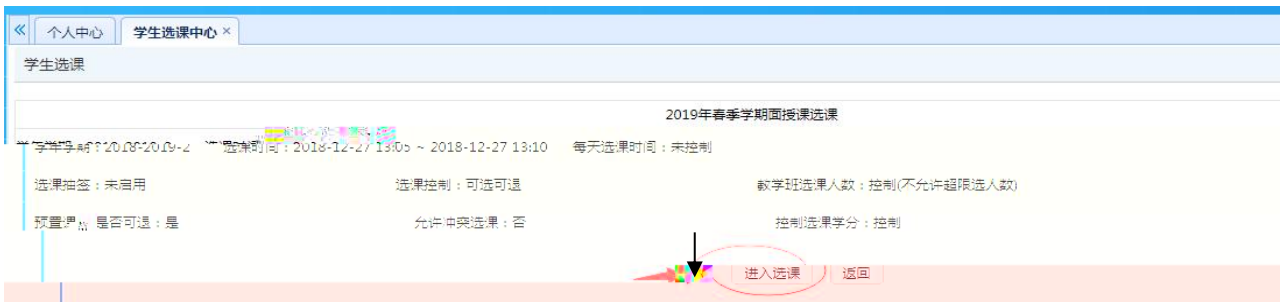

选课学分情况 **公选课选课**

本学期选课学分/门数要求及已选情况							
	最高总学分	专业内跨年级选课(控制)		跨专业选课(控制)		校公共选修课选课(控制)	
		学分	门数	学分	门数	学分	门数
设置(控制)要求	不控制	不控制	不控制	不控制	不控制	2	1
已选统计	20.0	0.0	0	0.0	0	0.0	0